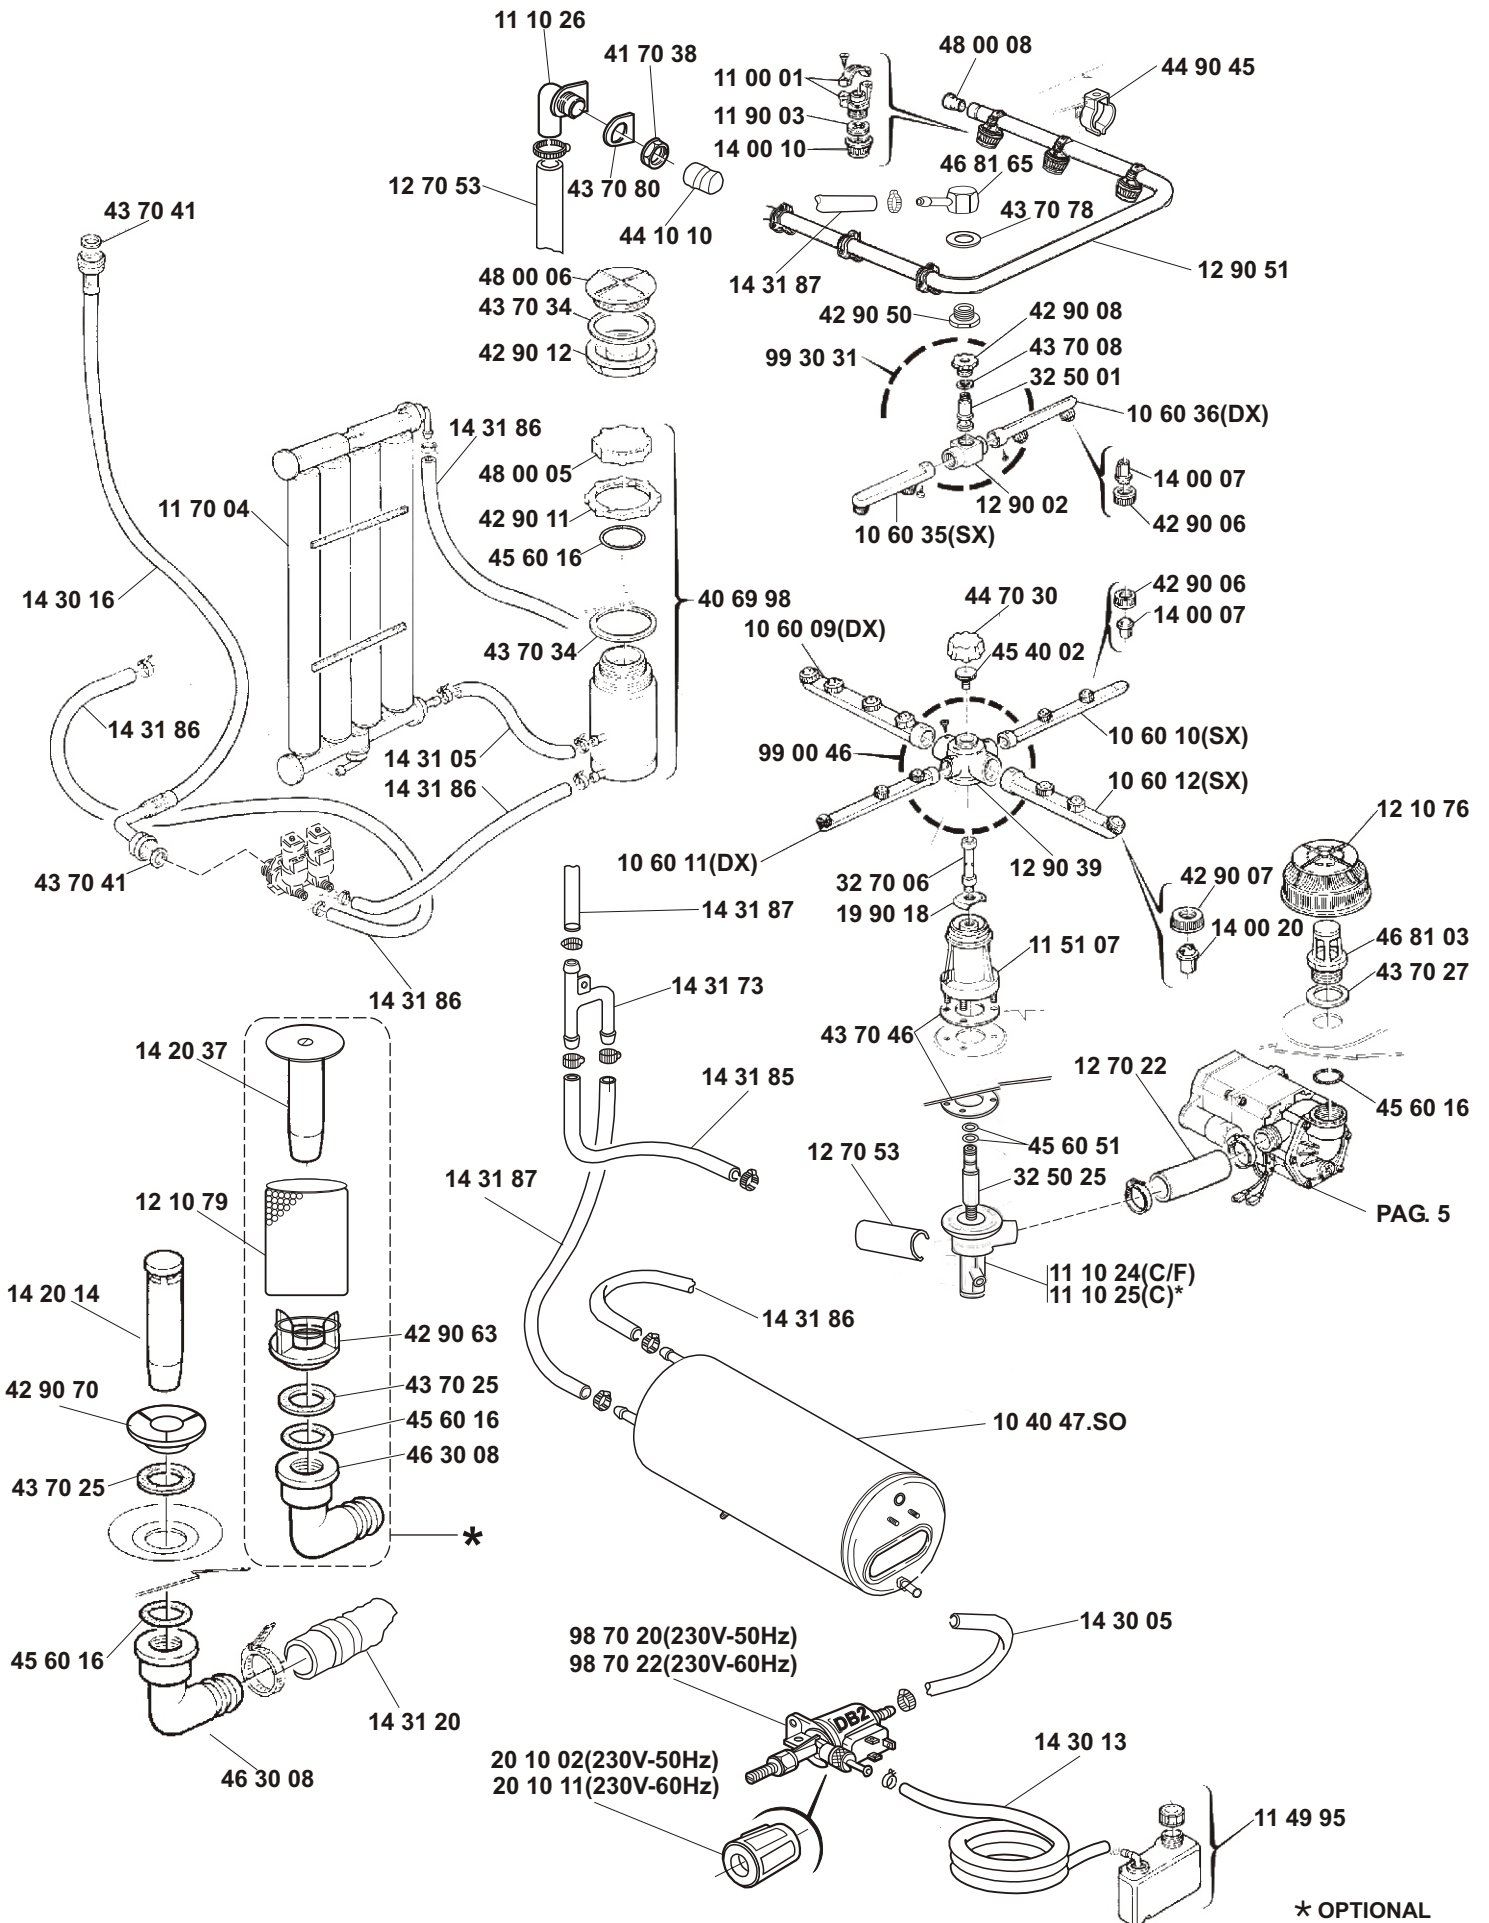

# ELETTROBAR

**SPARE PARTS CATALOGUE  
ERSATZTEILKATALOG  
CATALOGUE PIECES DETACHEES  
CATALOGO PARTI RICAMBIO  
CATALOGO DE PIEZAS DE RECAMBIO  
CATALOGO PEÇAS DE REPOSIÇÃO**

**E.41-42**

**1999**

\* OPTIONAL

# 4

\* OPTIONAL

T.60

MOD E 41-42