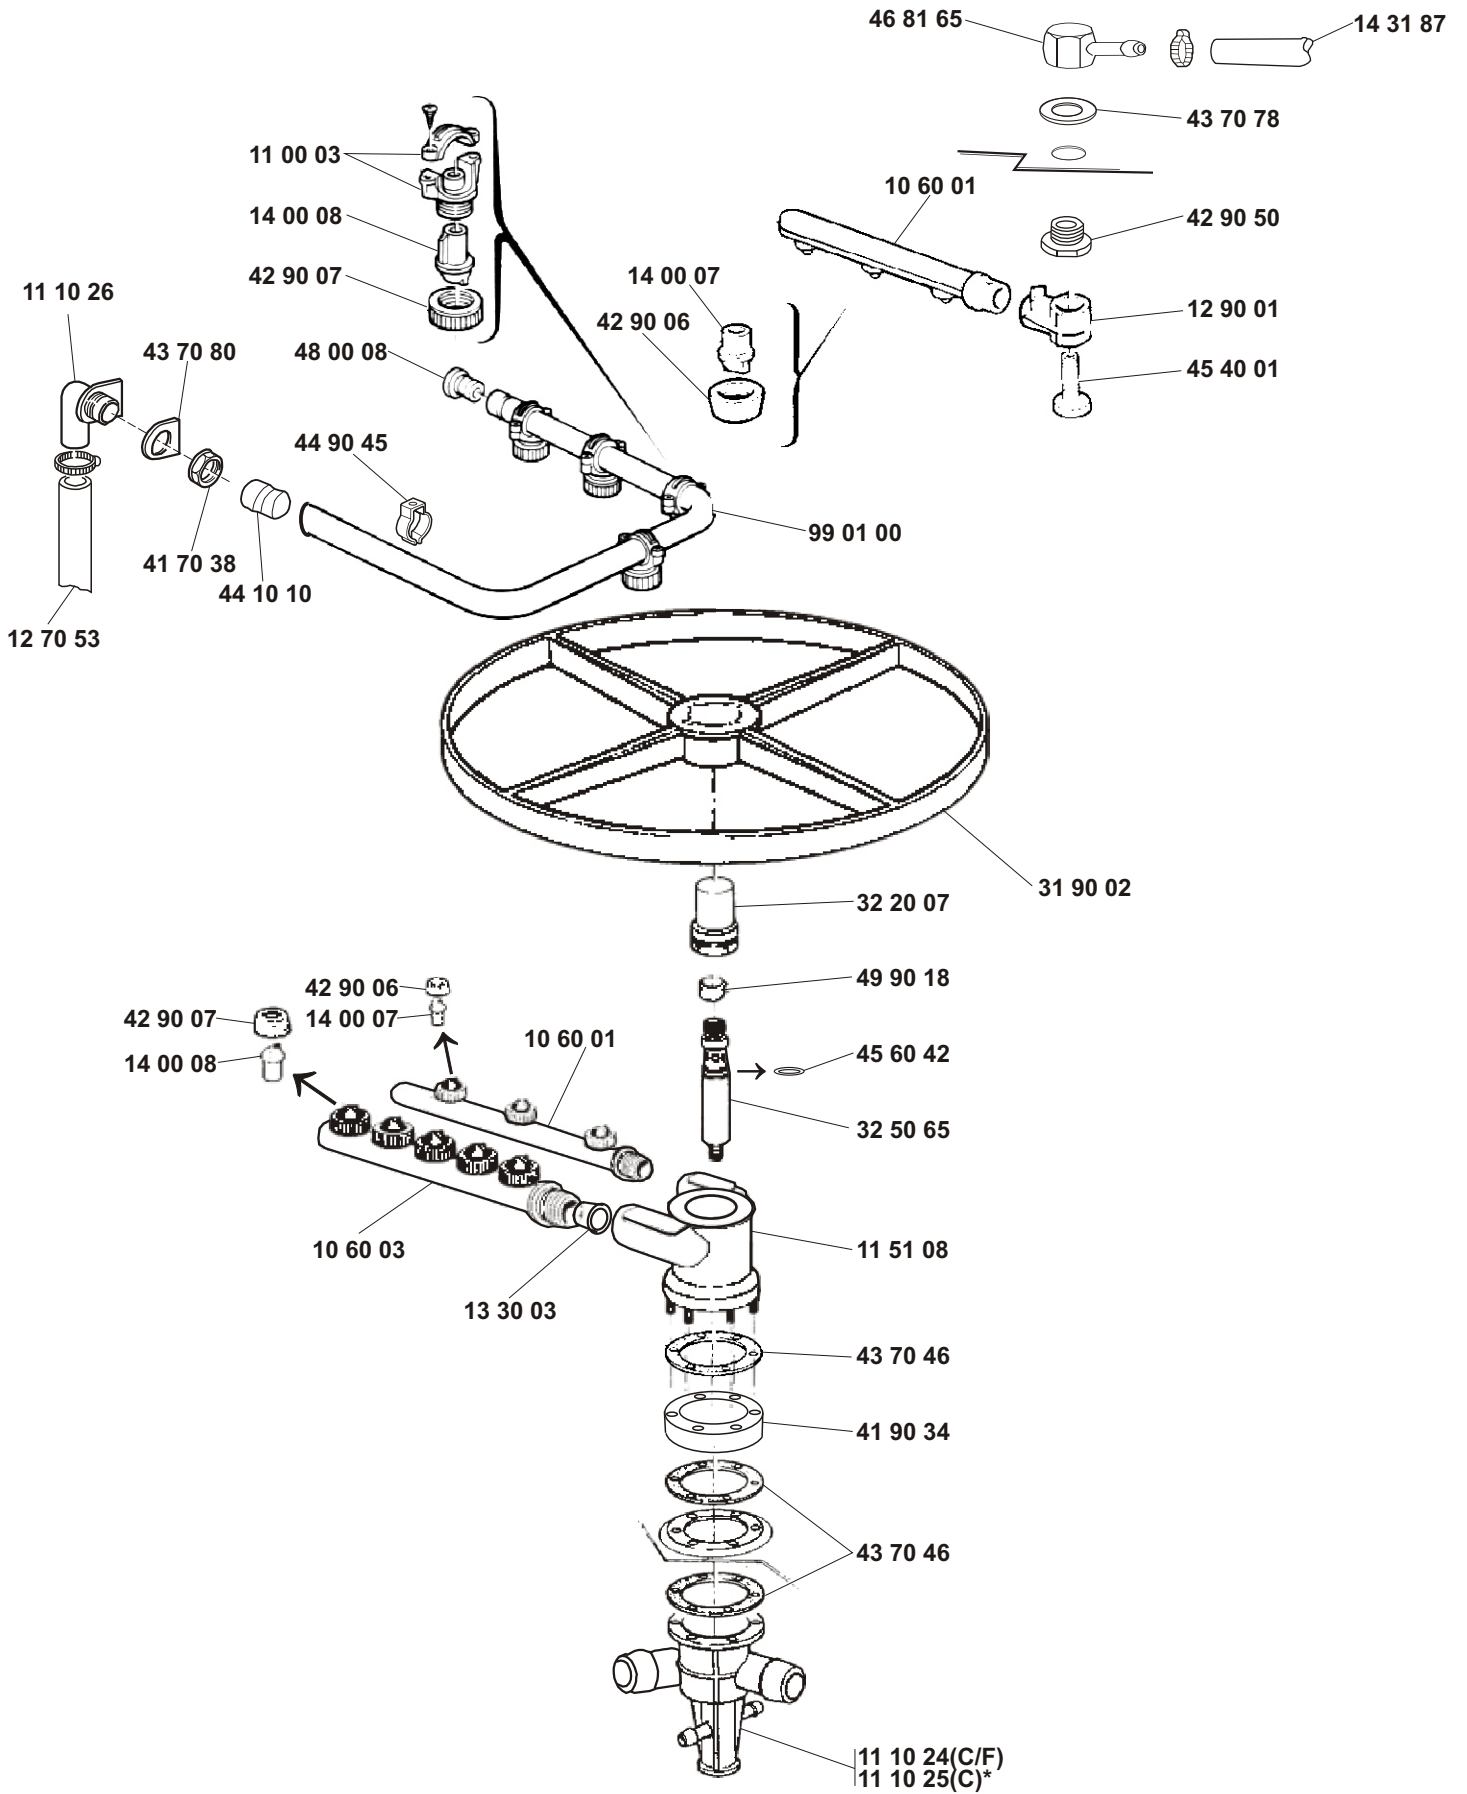

# ELETTROBAR

**SPARE PARTS CATALOGUE  
ERSATZTEILKATALOG  
CATALOGUE PIECES DETACHEES  
CATALOGO PARTI RICAMBIO  
CATALOGO DE PIEZAS DE RECAMBIO  
CATALOGO PEÇAS DE REPOSIÇÃO**

**E.41-42**

**1999**

\* OPTIONAL

# 4

\* OPTIONAL

T.60

MOD E 41-42